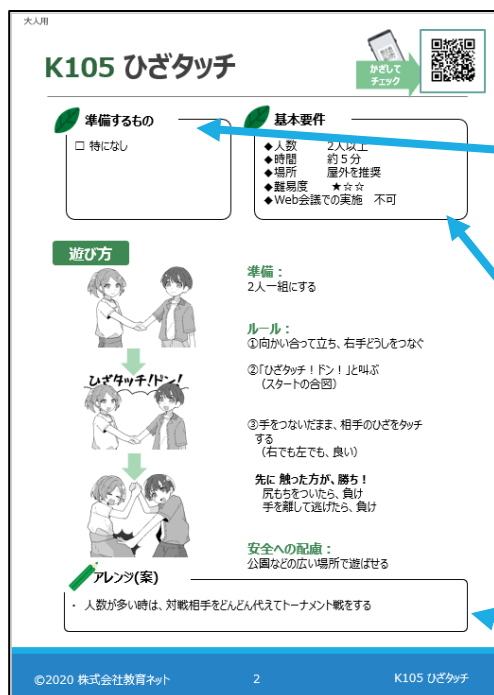

マニュアル（説明書）の見方

～ 体をつかったゲーム ～

子供用

QRコード

スマートフォン等にかざすと、各ゲームの解説ページが表示されます。

遊び方

ルールをイラスト付きの3ステップでわかりやすく解説しています。

勝負のつけ方

かちまけの判断方法を記載しています。

お約束

遊ぶ時に気を付けるポイントです。安全の為、必ず守らせてください。

大人用

上記(子供用)の内容

準備物

ゲームに必要なものを記載しています

基本要件

人数・所要時間・遊び場所 等の情報を記載しています。どのゲームで遊ぶか迷った時の参考にしてください。

アレンジ(案)

ルールのアレンジ案について記載しています。アレンジマニュアルも併せてご確認ください。