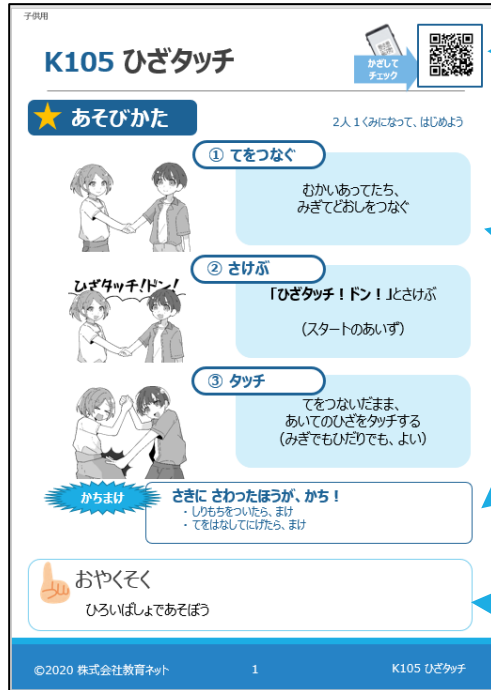

マニュアル（説明書）の見方

～ 体をつかったゲーム ～

子供用

QRコード

スマートフォン等にかざすと、各ゲームの解説ページが表示されます。

遊び方

ルールをイラスト付きの3ステップでわかりやすく解説しています。

勝負のつけ方

かちまけの判断方法を記載しています。

お約束

遊ぶ時に気を付けるポイントです。安全の為、必ず守らせてください。

大人用

上記(子供用)の内容

準備物

ゲームに必要なものを記載しています

基本要件

人数・所要時間・遊び場所 等の情報を記載しています。どのゲームで遊ぶか迷った時の参考にしてください。

アレンジ(案)

ルールのアレンジ案について記載しています。アレンジマニュアルも併せてご確認ください。